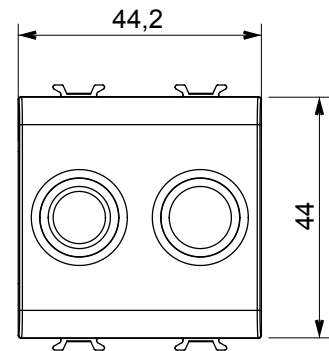

Kategorie	TV-FM Dose	Beschreibung	Direkt
Farbe	Natürliches Satinbeige	Dämpfungswerte	0 dB
Datendosen	TV-FM	Norm	EN 60728-4; IEC 61169-2
Anzahl Module	2	Kabelfixierung	Mit Schrauben
Gehäuse	Zamak-Metallkörper aus Druckguss	Electrocod	0131
Material	Technopolymer		

### Abmessungen