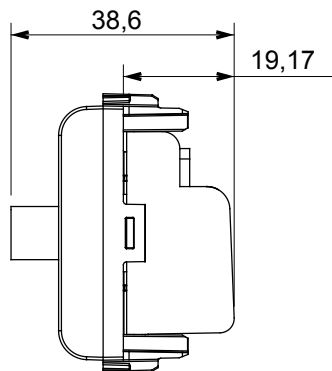

Große Auswahl an Steuergeräten, Steckdosen für die Stromversorgung (gemäß den nationalen und internationalen Normen), Signalabnahme, Klimasteuerung, Komfortmanagement, technische Alarmsignalisierung und Notbeleuchtungsmanagement. Die modularen ChoruSmart-Geräte sind in fünf Farben erhältlich: weiß glänzend, weiß satiniert, naturbeige, schwarz satiniert und titanfarben lackiert sowie in verschiedenen Größen von 1/2, 1, 2 und 3 Modulen. Dank der Montagehalterungen für rechteckige, quadratische und runde Dosen lassen sich mit den ChoruSmart-Rahmen unendlich viele Kombinationen realisieren.

Kategorie	TV-SAT Dose	Beschreibung	Durchgangsdose
Farbe	Natürliches Satinbeige	Dämpfungswerte	10 dB
Frequenz	5-2400 MHz	Schirmung	Klasse A
Für Verbinder Typ	F-Buchse	Norm	EN 60728-4; IEC 61169-24
Anzahl Module	1	Kabelfixierung	Mit Schrauben
Gehäuse	Zamak-Metallkörper aus Druckguss	Electrocod	0131
Material	Technopolymer		

### Abmessungen