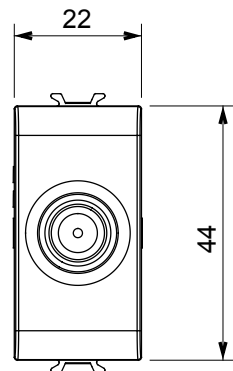

Kategorie	TV-SAT Dose	Beschreibung	Durchgangsdose
Farbe	Natürliches Satinbeige	Dämpfungswerte	10 dB
Frequenz	5-2400 MHz	Schirmung	Klasse A
Für Verbinder Typ	F-Buchse	Norm	EN 60728-4; IEC 61169-24
Anzahl Module	1	Kabelfixierung	Mit Schrauben
Gehäuse	Zamak-Metallkörper aus Druckguss	Electrocod	0131
Material	Technopolymer		

### Abmessungen