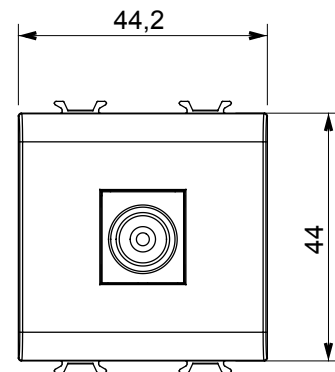

Große Auswahl an Steuergeräten, Steckdosen für die Stromversorgung (gemäß den nationalen und internationalen Normen), Signalabnahme, Klimasteuerung, Komfortmanagement, technische Alarmsignalisierung und Notbeleuchtungsmanagement. Die modularen ChoruSmart-Geräte sind in fünf Farben erhältlich: weiß glänzend, weiß satiniert, naturbeige, schwarz satiniert und titanfarben lackiert sowie in verschiedenen Größen von 1/2, 1, 2 und 3 Modulen. Dank der Montagehalterungen für rechteckige, quadratische und runde Dosen lassen sich mit den ChoruSmart-Rahmen unendlich viele Kombinationen realisieren.

Kategorie	TV Dose	Beschreibung	Direkt
Farbe	Natürliches Satinbeige	Dämpfungswerte	0 dB
Frequenz	5-2400 MHz	Schirmung	Klasse A
Für Verbinder Typ	IEC-Stecker	Norm	IEC 61169-2
Anzahl Module	2	Kabelfixierung	Druckbefestigung
Gehäuse	Kunststoffkörper	Electrocod	0131
Material	Technopolymer		

Abmessungen

Normen / Richtlinien