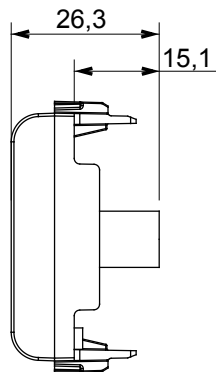

Große Auswahl an Steuergeräten, Steckdosen für die Stromversorgung (gemäß den nationalen und internationalen Normen), Signalabnahme, Klimasteuerung, Komfortmanagement, technische Alarmsignalisierung und Notbeleuchtungsmanagement. Die modularen ChoruSmart-Geräte sind in fünf Farben erhältlich: weiß glänzend, weiß satiniert, naturbeige, schwarz satiniert und titanfarben lackiert sowie in verschiedenen Größen von 1/2, 1, 2 und 3 Modulen. Dank der Montagehalterungen für rechteckige, quadratische und runde Dosen lassen sich mit den ChoruSmart-Rahmen unendlich viele Kombinationen realisieren.

Kategorie	TV Dose	Beschreibung	Direkt
Farbe	Natürliches Satinbeige	Dämpfungswerte	0 dB
Frequenz	5-2400 MHz	Schirmung	Klasse A
Für Verbinder Typ	IEC-Stecker	Norm	IEC 61169-2
Anzahl Module	2	Kabelfixierung	Druckbefestigung
Gehäuse	Kunststoffkörper	Electrocod	0131
Material	Technopolymer		

Abmessungen

Normen / Richtlinien