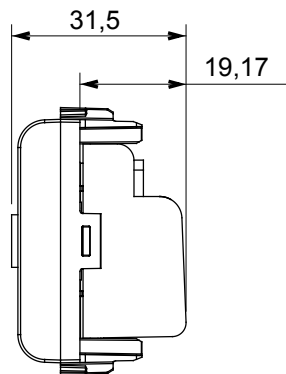

Große Auswahl an Steuergeräten, Steckdosen für die Stromversorgung (gemäß den nationalen und internationalen Normen), Signalabnahme, Klimasteuerung, Komfortmanagement, technische Alarmsignalisierung und Notbeleuchtungsmanagement. Die modularen ChoruSmart-Geräte sind in fünf Farben erhältlich: weiß glänzend, weiß satiniert, naturbeige, schwarz satiniert und titanfarben lackiert sowie in verschiedenen Größen von 1/2, 1, 2 und 3 Modulen. Dank der Montagehalterungen für rechteckige, quadratische und runde Dosen lassen sich mit den ChoruSmart-Rahmen unendlich viele Kombinationen realisieren.

Kategorie	TV Dose	Beschreibung	Durchgangsdose
Farbe	Natürliches Satinbeige	Dämpfungswerte	5 dB
Frequenz	5-2400 MHz	Schirmung	Klasse A
Für Verbinder Typ	IEC-Stecker	Norm	EN 60728-4; IEC 61169-2
Anzahl Module	1	Kabelfixierung	Mit Schrauben
Gehäuse	Zamak-Metallkörper aus Druckguss	Electrocod	0131
Material	Technopolymer		

### Abmessungen