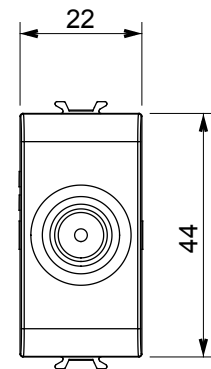

Kategorie	TV Dose	Beschreibung	Durchgangsdose
Farbe	Natürliches Satinbeige	Dämpfungswerte	5 dB
Frequenz	5-2400 MHz	Schirmung	Klasse A
Für Verbinder Typ	IEC-Stecker	Norm	EN 60728-4; IEC 61169-2
Anzahl Module	1	Kabelfixierung	Mit Schrauben
Gehäuse	Zamak-Metallkörper aus Druckguss	Electrocod	0131
Material	Technopolymer		

### Abmessungen