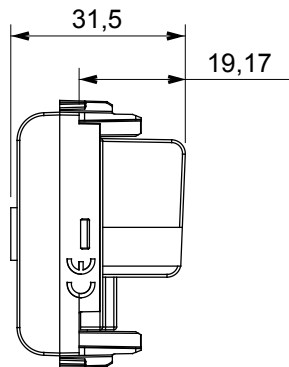

Große Auswahl an Steuergeräten, Steckdosen für die Stromversorgung (gemäß den nationalen und internationalen Normen), Signalabnahme, Klimasteuerung, Komfortmanagement, technische Alarmsignalisierung und Notbeleuchtungsmanagement. Die modularen ChoruSmart-Geräte sind in fünf Farben erhältlich: weiß glänzend, weiß satiniert, naturbeige, schwarz satiniert und titanfarben lackiert sowie in verschiedenen Größen von 1/2, 1, 2 und 3 Modulen. Dank der Montagehalterungen für rechteckige, quadratische und runde Dosen lassen sich mit den ChoruSmart-Rahmen unendlich viele Kombinationen realisieren.

Kategorie	TV Dose	Beschreibung	Direkt
Farbe	Natürliches Satinbeige	Dämpfungswerte	0 dB
Frequenz	5-2400 MHz	Schirmung	Klasse A
Für Verbinder Typ	IEC-Stecker	Norm	EN 60728-4; IEC 61169-2
Anzahl Module	1	Kabelfixierung	Mit Schrauben
Gehäuse	Zamak-Metallkörper aus Druckguss	Electrocod	0131
Material	Technopolymer		

Abmessungen

Normen / Richtlinien