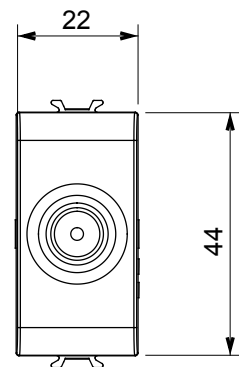

Große Auswahl an Steuergeräten, Steckdosen für die Stromversorgung (gemäß den nationalen und internationalen Normen), Signalabnahme, Klimasteuerung, Komfortmanagement, technische Alarmsignalisierung und Notbeleuchtungsmanagement. Die modularen ChoruSmart-Geräte sind in fünf Farben erhältlich: weiß glänzend, weiß satiniert, naturbeige, schwarz satiniert und titanfarben lackiert sowie in verschiedenen Größen von 1/2, 1, 2 und 3 Modulen. Dank der Montagehalterungen für rechteckige, quadratische und runde Dosen lassen sich mit den ChoruSmart-Rahmen unendlich viele Kombinationen realisieren.

Kategorie	TV Dose	Beschreibung	Direkt
Farbe	Natürliches Satinbeige	Dämpfungswerte	0 dB
Frequenz	5-2400 MHz	Schirmung	Klasse A
Für Verbinder Typ	IEC-Stecker	Norm	EN 60728-4; IEC 61169-2
Anzahl Module	1	Kabelfixierung	Mit Schrauben
Gehäuse	Zamak-Metallkörper aus Druckguss	Electrocod	0131
Material	Technopolymer		

Abmessungen

Normen / Richtlinien