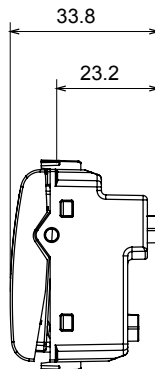

Kategorie	Blindmodule mit Kabelausgang	Farbe	Natürliches Satinbeige
Beschreibung	2 Einsätze	Norm	EN 60669-1
Kugeldruckprüfung	125 °C	Glühdrahtprüfung	850 °C
Anz. Module	2	Material	Technopolymer
Electrocod	0100		

### Abmessungen