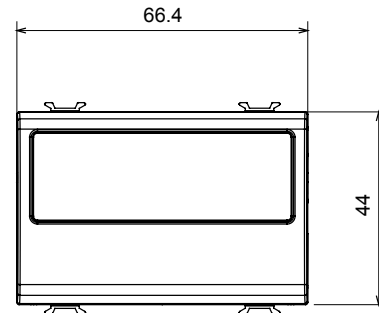

Kategorie	Blindmodule mit Kabelausgang	Farbe	Natürliches Satinbeige
Beschreibung	2 Einsätze	Norm	EN 60669-1
Kugeldruckprüfung	125 °C	Glühdrahtprüfung	850 °C
Anz. Module	2	Material	Technopolymer
Electrocod	0100		

### Abmessungen