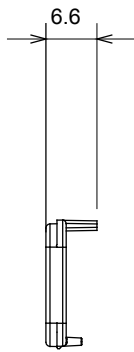

Eine umfangreiche Baureihe von Steuergeräten, Netzteilsteckdosen (gemäß nationalen und internationalen Normen), Signalaufnehmern, Klimaregelung, Komfortmanagement, technischer Alarmierung, Notbeleuchtung. Die modularen ChoruSmart-Geräte sind in fünf Farben verfügbar: glänzend Weiß, Satinweiß, Naturbeige, Satinschwarz und lackiertes Titan sowie in verschiedenen Größen von 1/2, 1, 2 und 3 Modulen. Dank der Montagehalterungen für rechteckige, quadratische und runde Dosen lassen sich vielzählige Kombinationen mit den Abdeckrahmen der ChoruSmarts-Baureihe erstellen.

Kategorie	Austauschbarer Diffusor	Typ	Austauschbar
Farbe	Opal	Beschreibung	Linsen
Norm	EN 60669-1	Kugeldruckprüfung	125 °C
Glühdrahtprüfung	850 °C	Symbol	Opal
Material	Technopolymer	Electrocod	0130

Abmessungen