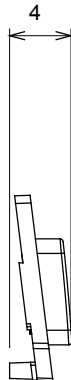

Eine umfangreiche Baureihe von Steuergeräten, Netzteilsteckdosen (gemäß nationalen und internationalen Normen), Signalaufnehmern, Klimaregelung, Komfortmanagement, technischer Alarmierung, Notbeleuchtung. Die modularen ChoruSmart-Geräte sind in fünf Farben verfügbar: glänzend Weiß, Satinweiß, Naturbeige, Satinschwarz und lackiertes Titan sowie in verschiedenen Größen von 1/2, 1, 2 und 3 Modulen. Dank der Montagehalterungen für rechteckige, quadratische und runde Dosen lassen sich vielzählige Kombinationen mit den Abdeckrahmen der ChoruSmarts-Baureihe erstellen.

Kategorie	Austauschbares Symbol	Typ	Beleuchtbar
Farbe	Transparent	Norm	EN 60669-1
Kugeldruckprüfung	125 °C	Glühdrahtprüfung	850 °C
Geeignet für	ZIFFERN	Symbol	Acht
Material	Technopolymer	Electrocod	0130

Abmessungen

Technische Symbole

Normen / Richtlinien