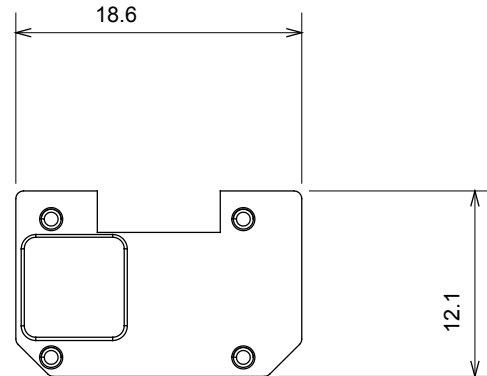

Eine umfangreiche Baureihe von Steuergeräten, Netzteilsteckdosen (gemäß nationalen und internationalen Normen), Signalaufnehmern, Klimaregelung, Komfortmanagement, technischer Alarmierung, Notbeleuchtung. Die modularen ChoruSmart-Geräte sind in fünf Farben verfügbar: glänzend Weiß, Satinweiß, Naturbeige, Satinschwarz und lackiertes Titan sowie in verschiedenen Größen von 1/2, 1, 2 und 3 Modulen. Dank der Montagehalterungen für rechteckige, quadratische und runde Dosen lassen sich vielzählige Kombinationen mit den Abdeckrahmen der ChoruSmarts-Baureihe erstellen.

Kategorie	Austauschbares Symbol	Typ	Beleuchtbar
Farbe	Transparent	Norm	EN 60669-1
Kugeldruckprüfung	125 °C	Glühdrahtprüfung	850 °C
Geeignet für	ZIFFERN	Symbol	Acht
Material	Technopolymer	Electrocod	0130

Abmessungen

Technische Symbole

Normen / Richtlinien