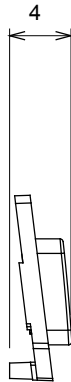

Eine umfangreiche Baureihe von Steuergeräten, Netzteilsteckdosen (gemäß nationalen und internationalen Normen), Signalaufnehmern, Klimaregelung, Komfortmanagement, technischer Alarmierung, Notbeleuchtung. Die modularen ChoruSmart-Geräte sind in fünf Farben verfügbar: glänzend Weiß, Satinweiß, Naturbeige, Satinschwarz und lackiertes Titan sowie in verschiedenen Größen von 1/2, 1, 2 und 3 Modulen. Dank der Montagehalterungen für rechteckige, quadratische und runde Dosen lassen sich vielzählige Kombinationen mit den Abdeckrahmen der ChoruSmarts-Baureihe erstellen.

Kategorie	Austauschbares Symbol	Typ	Beleuchtbar
Farbe	Transparent	Norm	EN 60669-1
Kugeldruckprüfung	125 °C	Glühdrahtprüfung	850 °C
Geeignet für	ZIFFERN	Symbol	Sieben
Material	Technopolymer	Electrocod	0130

Abmessungen

Technische Symbole

Normen / Richtlinien