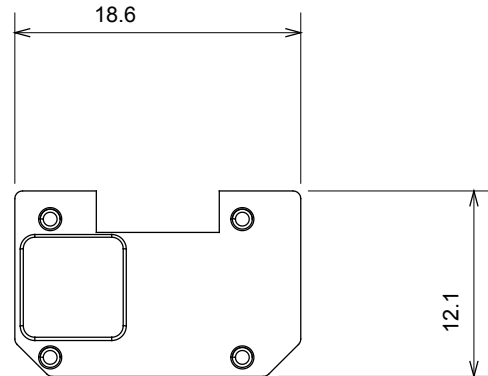

Eine umfangreiche Baureihe von Steuergeräten, Netzteilsteckdosen (gemäß nationalen und internationalen Normen), Signalaufnehmern, Klimaregelung, Komfortmanagement, technischer Alarmierung, Notbeleuchtung. Die modularen ChoruSmart-Geräte sind in fünf Farben verfügbar: glänzend Weiß, Satinweiß, Naturbeige, Satinschwarz und lackiertes Titan sowie in verschiedenen Größen von 1/2, 1, 2 und 3 Modulen. Dank der Montagehalterungen für rechteckige, quadratische und runde Dosen lassen sich vielzählige Kombinationen mit den Abdeckrahmen der ChoruSmarts-Baureihe erstellen.

Kategorie	Austauschbares Symbol	Typ	Beleuchtbar
Farbe	Transparent	Norm	EN 60669-1
Kugeldruckprüfung	125 °C	Glühdrahtprüfung	850 °C
Geeignet für	SERVICE ALLGEMEIN	Symbol	Alarm
Material	Technopolymer	Electrocod	0130

Abmessungen

Technische Symbole

Normen / Richtlinien