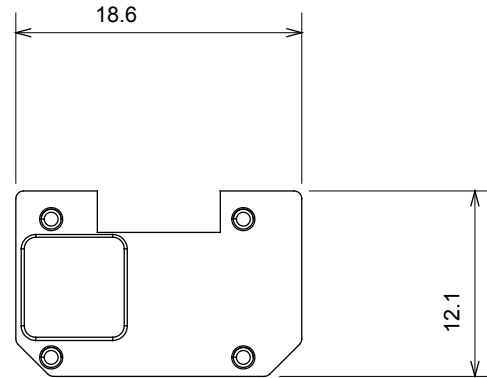

Eine umfangreiche Baureihe von Steuergeräten, Netzteilsteckdosen (gemäß nationalen und internationalen Normen), Signalaufnehmern, Klimaregelung, Komfortmanagement, technischer Alarmierung, Notbeleuchtung. Die modularen ChoruSmart-Geräte sind in fünf Farben verfügbar: glänzend Weiß, Satinweiß, Naturbeige, Satinschwarz und lackiertes Titan sowie in verschiedenen Größen von 1/2, 1, 2 und 3 Modulen. Dank der Montagehalterungen für rechteckige, quadratische und runde Dosen lassen sich vielzählige Kombinationen mit den Abdeckrahmen der ChoruSmarts-Baureihe erstellen.

Kategorie	Austauschbares Symbol	Typ	Beleuchtbar
Farbe	Transparent	Norm	EN 60669-1
Kugeldruckprüfung	125 °C	Glühdrahtprüfung	850 °C
Geeignet für	SERVICE ALLGEMEIN	Symbol	Tischleuchte
Material	Technopolymer	Electrocod	0130

### Abmessungen