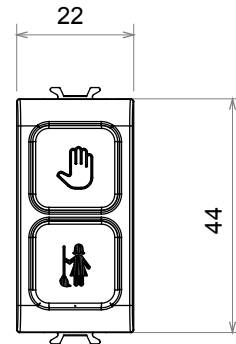

Große Auswahl an Steuergeräten, Steckdosen für die Stromversorgung (gemäß den nationalen und internationalen Normen), Signalabnahme, Klimasteuerung, Komfortmanagement, technische Alarmsignalisierung und Notbeleuchtungsmanagement. Die modularen ChoruSmart-Geräte sind in fünf Farben erhältlich: weiß glänzend, weiß satiniert, naturbeige, schwarz satiniert und titanfarben lackiert sowie in verschiedenen Größen von 1/2, 1, 2 und 3 Modulen. Dank der Montagehalterungen für rechteckige, quadratische und runde Dosen lassen sich mit den ChoruSmart-Rahmen unendlich viele Kombinationen realisieren.

Kategorie	Kontrollleuchte	Symbol	DND+MUR
Farbe	Weißer Satin	Farbe Linse	Opal
Norm	EN 62094-1	Kugeldruckprüfung	125 °C
Glühdrahtprüfung	850 °C	Anz. Module	1
Electrocod	0781		

Abmessungen

Technische Symbole