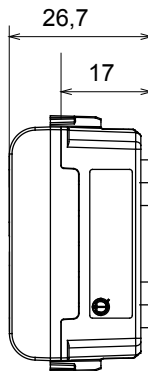

Große Auswahl an Steuergeräten, Steckdosen für die Stromversorgung (gemäß den nationalen und internationalen Normen), Signalabnahme, Klimasteuerung, Komfortmanagement, technische Alarmsignalisierung und Notbeleuchtungsmanagement. Die modularen ChoruSmart-Geräte sind in fünf Farben erhältlich: weiß glänzend, weiß satiniert, naturbeige, schwarz satiniert und titanfarben lackiert sowie in verschiedenen Größen von 1/2, 1, 2 und 3 Modulen. Dank der Montagehalterungen für rechteckige, quadratische und runde Dosen lassen sich mit den ChoruSmart-Rahmen unendlich viele Kombinationen realisieren.

Kategorie	Kontrollleuchte	Symbol	DND+MUR
Farbe	Weißer Satin	Farbe Linse	Opal
Norm	EN 62094-1	Kugeldruckprüfung	125 °C
Glühdrahtprüfung	850 °C	Anz. Module	1
Electrocod	0781		

Abmessungen

Technische Symbole