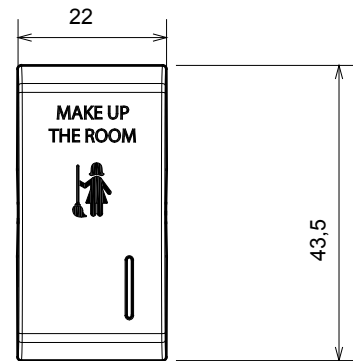

Große Auswahl an Steuergeräten, Steckdosen für die Stromversorgung (gemäß den nationalen und internationalen Normen), Signalabnahme, Klimasteuerung, Komfortmanagement, technische Alarmsignalisierung und Notbeleuchtungsmanagement. Die modularen ChoruSmart-Geräte sind in fünf Farben erhältlich: weiß glänzend, weiß satiniert, naturbeige, schwarz satiniert und titanfarben lackiert sowie in verschiedenen Größen von 1/2, 1, 2 und 3 Modulen. Dank der Montagehalterungen für rechteckige, quadratische und runde Dosen lassen sich mit den ChoruSmart-Rahmen unendlich viele Kombinationen realisieren.

Kategorie	Austauschbare Taste	Taster	Mit Diffusor
Symbol	MUR	Farbe	Weißer Satin
Norm	EN 60669-1	Kugeldruckprüfung	125 °C
Glühdrahtprüfung	850 °C	Anz. Module	1
Electrocod	140		

Abmessungen

Technische Symbole