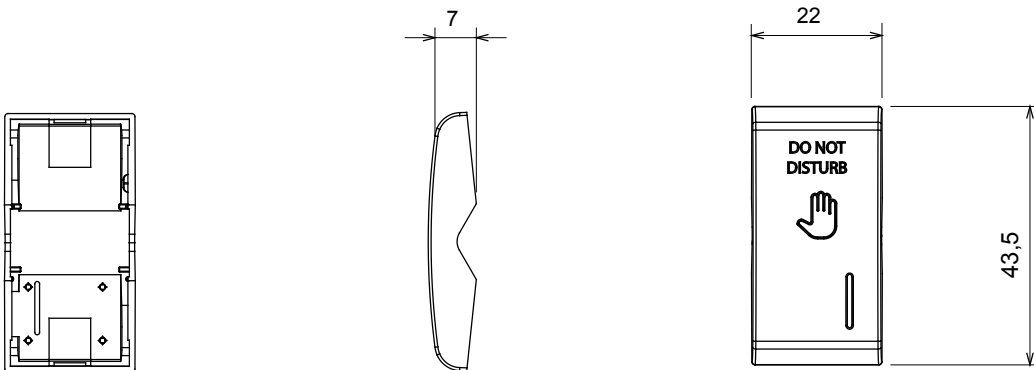

Große Auswahl an Steuergeräten, Steckdosen für die Stromversorgung (gemäß den nationalen und internationalen Normen), Signalabnahme, Klimasteuerung, Komfortmanagement, technische Alarmsignalisierung und Notbeleuchtungsmanagement. Die modularen ChoruSmart-Geräte sind in fünf Farben erhältlich: weiß glänzend, weiß satiniert, naturbeige, schwarz satiniert und titanfarben lackiert sowie in verschiedenen Größen von 1/2, 1, 2 und 3 Modulen. Dank der Montagehalterungen für rechteckige, quadratische und runde Dosen lassen sich mit den ChoruSmart-Rahmen unendlich viele Kombinationen realisieren.

### Abmessungen