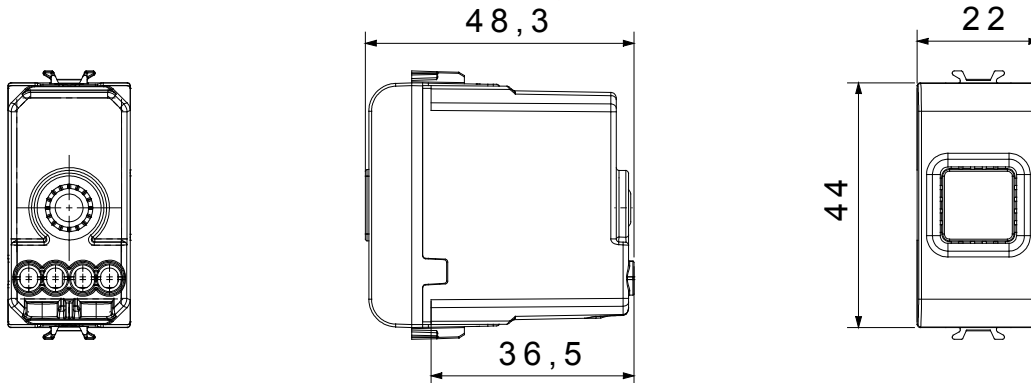

Eine umfangreiche Baureihe von Steuergeräten, Netzteilsteckdosen (gemäß nationalen und internationalen Normen), Signalaufnehmern, Klimaregelung, Komfortmanagement, technischer Alarmierung, Notbeleuchtung. Die modularen ChoruSmart-Geräte sind in fünf Farben verfügbar: glänzend Weiß, Satinweiß, Naturbeige, Satinschwarz und lackiertes Titan sowie in verschiedenen Größen von 1/2, 1, 2 und 3 Modulen. Dank der Montagehalterungen für rechteckige, quadratische und runde Dosen lassen sich vielzählige Kombinationen mit den Abdeckrahmen der ChoruSmarts-Baureihe erstellen.

Kategorie	Akustische Signalisierung	Beschreibung	Summer
Farbe	Weißer Satin	Versorgungs- spannung	230V ac - 50 Hz
Kugeldruckprüfung	125 °C	Laut- stärke	70 dB (auf 1 m)
Glühdrahtprüfung	850 °C	Max. Leistungsaufnahme	8 VA
Anz. Module	1	Anschlussklemmen	Mit Schrauben
Material	Technopolymer		

### Abmessungen