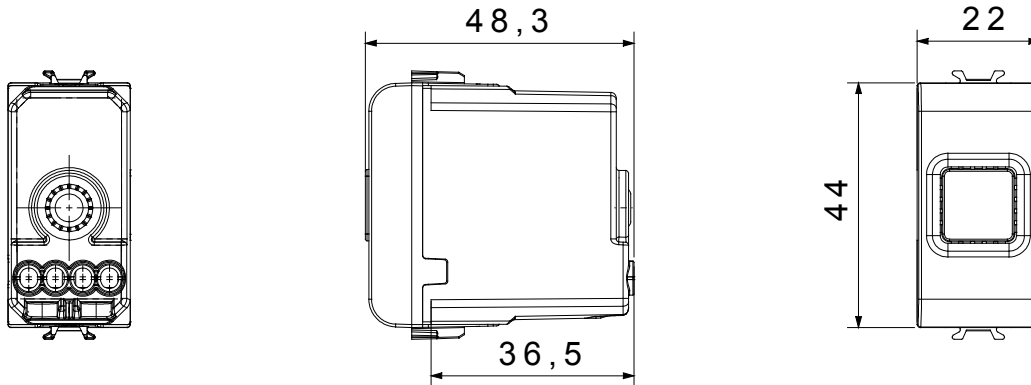

Eine umfangreiche Baureihe von Steuergeräten, Netzteilsteckdosen (gemäß nationalen und internationalen Normen), Signalaufnehmern, Klimaregelung, Komfortmanagement, technischer Alarmierung, Notbeleuchtung. Die modularen ChoruSmart-Geräte sind in fünf Farben verfügbar: glänzend Weiß, Satinweiß, Naturbeige, Satinschwarz und lackiertes Titan sowie in verschiedenen Größen von 1/2, 1, 2 und 3 Modulen. Dank der Montagehalterungen für rechteckige, quadratische und runde Dosen lassen sich vielzählige Kombinationen mit den Abdeckrahmen der ChoruSmarts-Baureihe erstellen.

Kategorie	Akustische Signalisierung	Beschreibung	Summer
Farbe	Weißer Satin	Versorgungs- spannung	230V ac - 50 Hz
Kugeldruckprüfung	125 °C	Laut- stärke	70 dB (auf 1 m)
Glühdrahtprüfung	850 °C	Max. Leistungsaufnahme	8 VA
Anz. Module	1	Anschlussklemmen	Mit Schrauben
Material	Technopolymer		

Abmessungen

Technische Symbole

Normen / Richtlinien