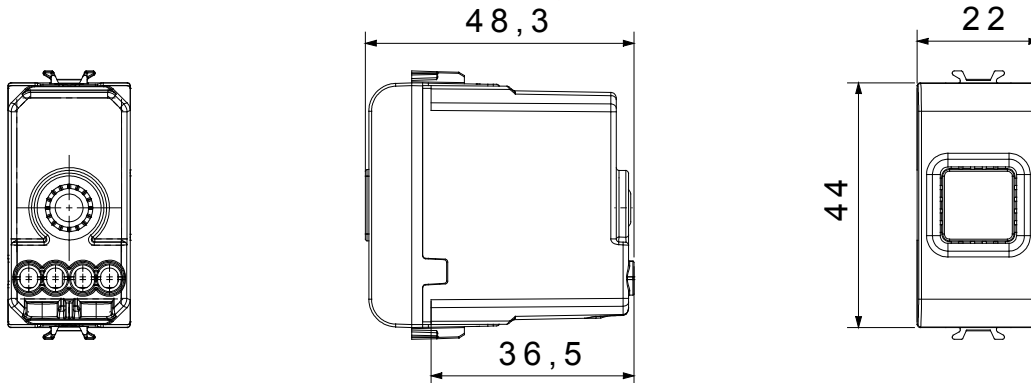

Eine umfangreiche Baureihe von Steuergeräten, Netzteilsteckdosen (gemäß nationalen und internationalen Normen), Signalaufnehmern, Klimaregelung, Komfortmanagement, technischer Alarmierung, Notbeleuchtung. Die modularen ChoruSmart-Geräte sind in fünf Farben verfügbar: glänzend Weiß, Satinweiß, Naturbeige, Satinschwarz und lackiertes Titan sowie in verschiedenen Größen von 1/2, 1, 2 und 3 Modulen. Dank der Montagehalterungen für rechteckige, quadratische und runde Dosen lassen sich vielzählige Kombinationen mit den Abdeckrahmen der ChoruSmarts-Baureihe erstellen.

Kategorie	Akustische Signalisierung	Beschreibung	Summer
Farbe	Weißer Satin	Versorgungs- spannung	12V ac - 50Hz
Kugeldruckprüfung	125 °C	Laut- stärke	70 dB (auf 1 m)
Glühdrahtprüfung	850 °C	Max. Leistungsaufnahme	8 VA
Anz. Module	1	Anschlussklemmen	Mit Schrauben
Material	Technopolymer		

Abmessungen

Technische Symbole

Normen / Richtlinien