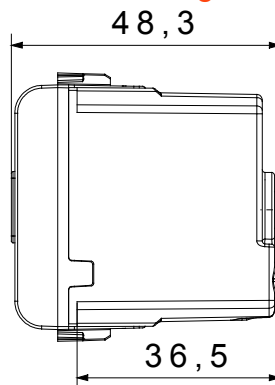

Kategorie	Akustische Signalisierung	Beschreibung	Klingel
Farbe	Weißer Satin	Versorgungs- spannung	230V ac - 50 Hz
Kugeldruckprüfung	125 °C	Laut- stärke	80 dB (auf 1 m)
Glühdrahtprüfung	850 °C	Max. Leistungsaufnahme	8 VA
Anz. Module	1	Anschlussklemmen	Mit Schrauben
Material	Technopolymer		

Abmessungen

Technische Symbole

Normen / Richtlinien