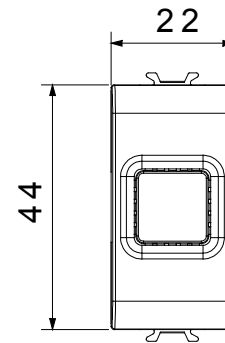

Kategorie	Akustische Signalisierung	Beschreibung	Klingel
Farbe	Weißer Satin	Versorgungs- spannung	230V ac - 50 Hz
Kugeldruckprüfung	125 °C	Laut- stärke	80 dB (auf 1 m)
Glühdrahtprüfung	850 °C	Max. Leistungsaufnahme	8 VA
Anz. Module	1	Anschlussklemmen	Mit Schrauben
Material	Technopolymer		

Abmessungen

Technische Symbole

Normen / Richtlinien