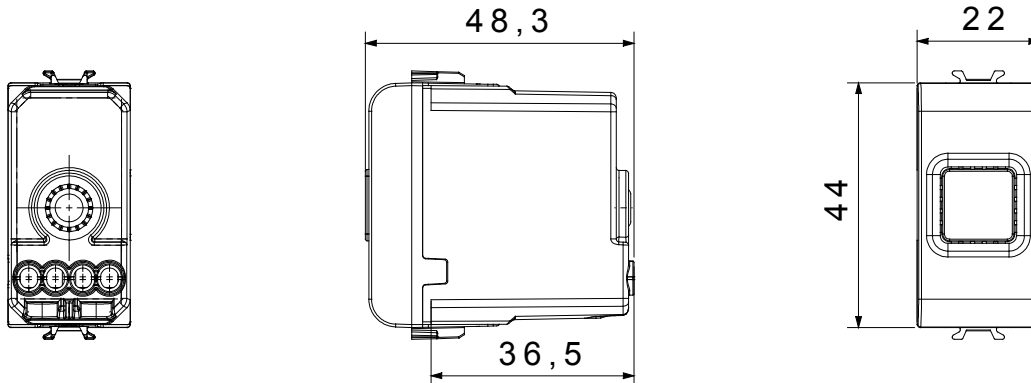

Eine umfangreiche Baureihe von Steuergeräten, Netzteilsteckdosen (gemäß nationalen und internationalen Normen), Signalaufnehmern, Klimaregelung, Komfortmanagement, technischer Alarmierung, Notbeleuchtung. Die modularen ChoruSmart-Geräte sind in fünf Farben verfügbar: glänzend Weiß, Satinweiß, Naturbeige, Satinschwarz und lackiertes Titan sowie in verschiedenen Größen von 1/2, 1, 2 und 3 Modulen. Dank der Montagehalterungen für rechteckige, quadratische und runde Dosen lassen sich vielzählige Kombinationen mit den Abdeckrahmen der ChoruSmarts-Baureihe erstellen.

Kategorie	Akustische Signalisierung	Beschreibung	Klingel
Farbe	Weißer Satin	Versorgungs- spannung	12V ac - 50Hz
Kugeldruckprüfung	125 °C	Laut- stärke	80 dB (auf 1 m)
Glühdrahtprüfung	850 °C	Max. Leistungsaufnahme	8 VA
Anz. Module	1	Anschlussklemmen	Mit Schrauben
Material	Technopolymer		

Abmessungen

Technische Symbole

Normen / Richtlinien