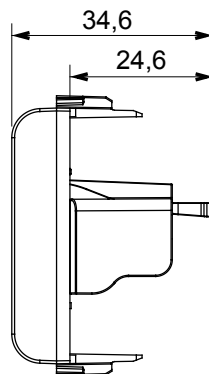

Große Auswahl an Steuergeräten, Steckdosen für die Stromversorgung (gemäß den nationalen und internationalen Normen), Signalabnahme, Klimasteuerung, Komfortmanagement, technische Alarmsignalisierung und Notbeleuchtungsmanagement. Die modularen ChoruSmart-Geräte sind in fünf Farben erhältlich: weiß glänzend, weiß satiniert, naturbeige, schwarz satiniert und titanfarben lackiert sowie in verschiedenen Größen von 1/2, 1, 2 und 3 Modulen. Dank der Montagehalterungen für rechteckige, quadratische und runde Dosen lassen sich mit den ChoruSmart-Rahmen unendlich viele Kombinationen realisieren.

Kategorie	Steckdose	Beschreibung	USB Steckdose
Farbe	Weißer Satin	Anzahl Module	1
Electrocod	3720	Material	Technopolymer

Abmessungen

Normen / Richtlinien