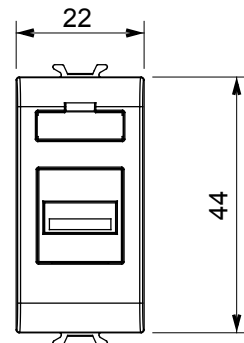

Kategorie	Steckdose	Beschreibung	USB Steckdose
Farbe	Weißer Satin	Anzahl Module	1
Electrocod	3720	Material	Technopolymer

Abmessungen

Normen / Richtlinien