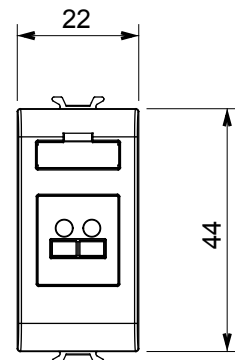

Kategorie	Buchse	Beschreibung	Lautsprecher	Anschlussdose
Farbe	Weißer Satin	Anzahl Module		1
Electrocod	3720	Material		Technopolymer

### Abmessungen