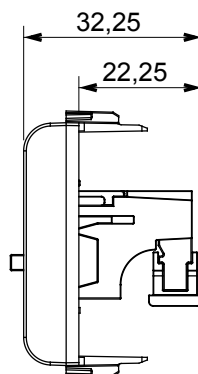

Kategorie	Buchse	Beschreibung	Lautsprecher	Anschlussdose
Farbe	Weißer Satin	Anzahl Module		1
Electrocod	3720	Material		Technopolymer

### Abmessungen