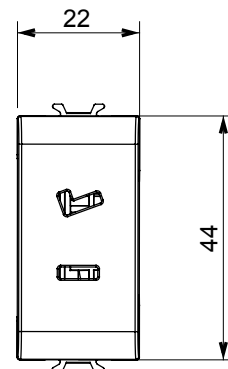

Kategorie	SELV Steckdose	Beschreibung	2P - 6A - 24V polarisiert
Farbe	Weißer Satin	Für Steckstifte	Flach
Anzahl Module	1	Electrocod	0131
Material	Technopolymer		

### Abmessungen