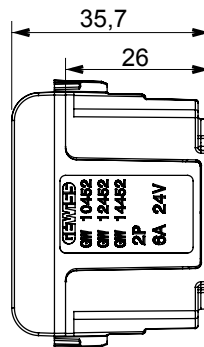

Große Auswahl an Steuergeräten, Steckdosen für die Stromversorgung (gemäß den nationalen und internationalen Normen), Signalabnahme, Klimasteuerung, Komfortmanagement, technische Alarmsignalisierung und Notbeleuchtungsmanagement. Die modularen ChoruSmart-Geräte sind in fünf Farben erhältlich: weiß glänzend, weiß satiniert, naturbeige, schwarz satiniert und titanfarben lackiert sowie in verschiedenen Größen von 1/2, 1, 2 und 3 Modulen. Dank der Montagehalterungen für rechteckige, quadratische und runde Dosen lassen sich mit den ChoruSmart-Rahmen unendlich viele Kombinationen realisieren.

Kategorie	SELV Steckdose	Beschreibung	2P - 6A - 24V polarisiert
Farbe	Weißer Satin	Für Steckstifte	Flach
Anzahl Module	1	Electrocod	0131
Material	Technopolymer		

### Abmessungen