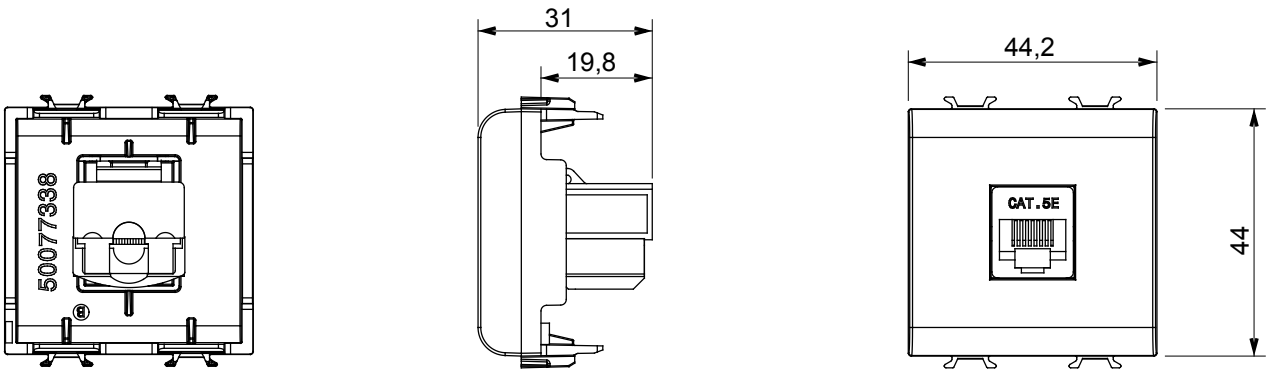

Große Auswahl an Steuergeräten, Steckdosen für die Stromversorgung (gemäß den nationalen und internationalen Normen), Signalabnahme, Klimasteuerung, Komfortmanagement, technische Alarmsignalisierung und Notbeleuchtungsmanagement. Die modularen ChoruSmart-Geräte sind in fünf Farben erhältlich: weiß glänzend, weiß satiniert, naturbeige, schwarz satiniert und titanfarben lackiert sowie in verschiedenen Größen von 1/2, 1, 2 und 3 Modulen. Dank der Montagehalterungen für rechteckige, quadratische und runde Dosen lassen sich mit den ChoruSmart-Rahmen unendlich viele Kombinationen realisieren.

Kategorie	Datendose	Beschreibung	RJ45
Farbe	Weißer Satin	Kategorie	5e
Kabel	UTP	Anschluss	Werkzeuglos
Anzahl Paare	4	Norm	EN 60603-7-2
Anzahl Module	2	Electrocod	3722
Material	Technopolymer		

Abmessungen