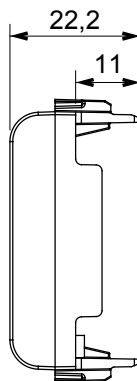

Große Auswahl an Steuergeräten, Steckdosen für die Stromversorgung (gemäß den nationalen und internationalen Normen), Signalabnahme, Klimasteuerung, Komfortmanagement, technische Alarmsignalisierung und Notbeleuchtungsmanagement. Die modularen ChoruSmart-Geräte sind in fünf Farben erhältlich: weiß glänzend, weiß satiniert, naturbeige, schwarz satiniert und titanfarben lackiert sowie in verschiedenen Größen von 1/2, 1, 2 und 3 Modulen. Dank der Montagehalterungen für rechteckige, quadratische und runde Dosen lassen sich mit den ChoruSmart-Rahmen unendlich viele Kombinationen realisieren.

Kategorie	Adapter	Farbe	Weißer Satin
Kompatibilität	AMP / Keystone Jack	Anzahl Module	2
Electrocod	0131	Material	Technopolymer

Abmessungen

Normen / Richtlinien