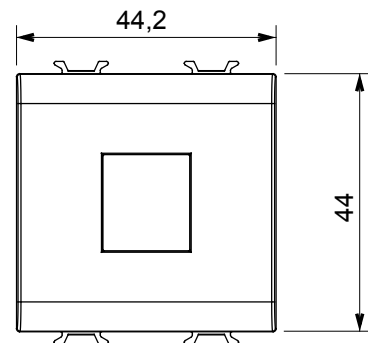

Kategorie	Adapter	Farbe	Weißer Satin
Kompatibilität	AMP / Keystone Jack	Anzahl Module	2
Electrocod	0131	Material	Technopolymer

Abmessungen

Normen / Richtlinien