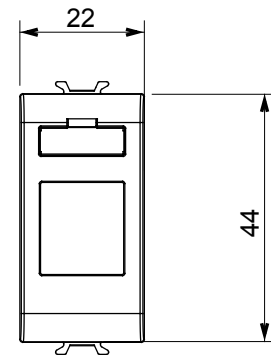

Kategorie	Adapter	Farbe	Weißer Satin
Kompatibilität	AMP / Keystone Jack	Anzahl Module	1
Electrocod	0131	Material	Technopolymer

Abmessungen

Normen / Richtlinien