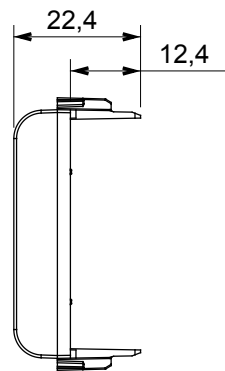

Große Auswahl an Steuergeräten, Steckdosen für die Stromversorgung (gemäß den nationalen und internationalen Normen), Signalabnahme, Klimasteuerung, Komfortmanagement, technische Alarmsignalisierung und Notbeleuchtungsmanagement. Die modularen ChoruSmart-Geräte sind in fünf Farben erhältlich: weiß glänzend, weiß satiniert, naturbeige, schwarz satiniert und titanfarben lackiert sowie in verschiedenen Größen von 1/2, 1, 2 und 3 Modulen. Dank der Montagehalterungen für rechteckige, quadratische und runde Dosen lassen sich mit den ChoruSmart-Rahmen unendlich viele Kombinationen realisieren.

Kategorie	Adapter	Farbe	Weißer Satin
Kompatibilität	AMP / Keystone Jack	Anzahl Module	1
Electrocod	0131	Material	Technopolymer

Abmessungen

Normen / Richtlinien