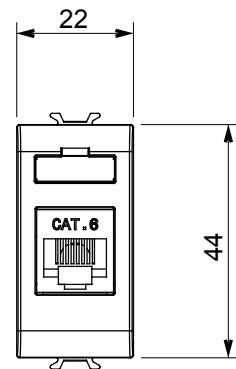

Kategorie	Datendose	Beschreibung	RJ45
Farbe	Weißer Satin	Kategorie	6
Kabel	FTP	Anschluss	Werkzeuglos
Anzahl Paare	4	Norm	EN 60603-7-5
Anzahl Module	1	Electrocod	3722
Material	Technopolymer		

Abmessungen