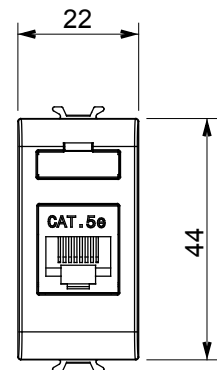

Kategorie	Datendose	Beschreibung	RJ45
Farbe	Weißer Satin	Kategorie	5e
Kabel	FTP	Anschluss	Werkzeuglos
Anzahl Paare	4	Norm	EN 60603-7-3
Anzahl Module	1	Electrocod	3722
Material	Technopolymer		

Abmessungen