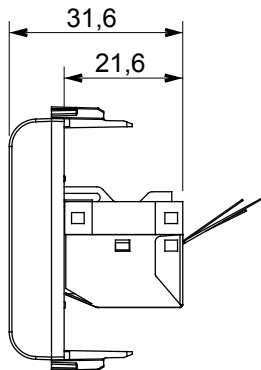

Große Auswahl an Steuergeräten, Steckdosen für die Stromversorgung (gemäß den nationalen und internationalen Normen), Signalabnahme, Klimasteuerung, Komfortmanagement, technische Alarmsignalisierung und Notbeleuchtungsmanagement. Die modularen ChoruSmart-Geräte sind in fünf Farben erhältlich: weiß glänzend, weiß satiniert, naturbeige, schwarz satiniert und titanfarben lackiert sowie in verschiedenen Größen von 1/2, 1, 2 und 3 Modulen. Dank der Montagehalterungen für rechteckige, quadratische und runde Dosen lassen sich mit den ChoruSmart-Rahmen unendlich viele Kombinationen realisieren.

Kategorie	Datendose	Beschreibung	RJ45
Farbe	Weißer Satin	Kategorie	5e
Kabel	FTP	Anschluss	Werkzeuglos
Anzahl Paare	4	Norm	EN 60603-7-3
Anzahl Module	1	Electrocod	3722
Material	Technopolymer		

Abmessungen