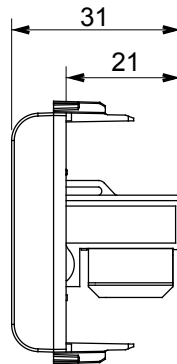

Kategorie	Datendose	Beschreibung	RJ45
Farbe	Weißer Satin	Kategorie	5e
Kabel	UTP	Anschluss	Werkzeuglos
Anzahl Paare	4	Norm	EN 60603-7-2
Anzahl Module	1	Electrocod	3722
Material	Technopolymer		

Abmessungen