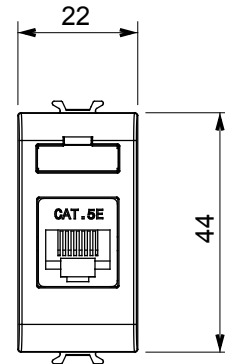

Kategorie	Datendose	Beschreibung	RJ45
Farbe	Weißer Satin	Kategorie	5e
Kabel	UTP	Anschluss	Werkzeuglos
Anzahl Paare	4	Norm	EN 60603-7-2
Anzahl Module	1	Electrocod	3722
Material	Technopolymer		

Abmessungen