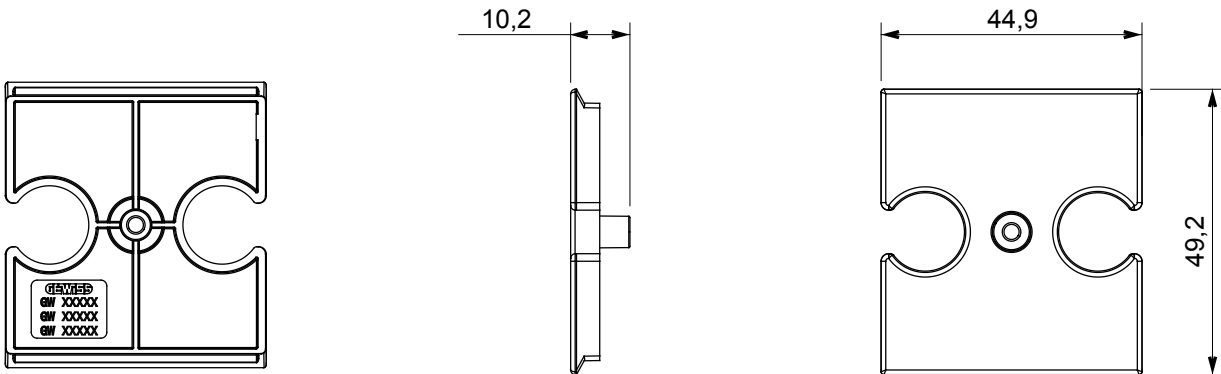

Große Auswahl an Steuergeräten, Steckdosen für die Stromversorgung (gemäß den nationalen und internationalen Normen), Signalabnahme, Klimasteuerung, Komfortmanagement, technische Alarmsignalisierung und Notbeleuchtungsmanagement. Die modularen ChoruSmart-Geräte sind in fünf Farben erhältlich: weiß glänzend, weiß satiniert, naturbeige, schwarz satiniert und titanfarben lackiert sowie in verschiedenen Größen von 1/2, 1, 2 und 3 Modulen. Dank der Montagehalterungen für rechteckige, quadratische und runde Dosen lassen sich mit den ChoruSmart-Rahmen unendlich viele Kombinationen realisieren.

Beschreibung	Für TV-FM Dosen	Farbe	Weißer Satin
Merkmale	Abdeckung für Antennendosen	Anzahl Bohrungen	2
Electrocod	0122	Material	Technopolymer

Abmessungen

Normen / Richtlinien