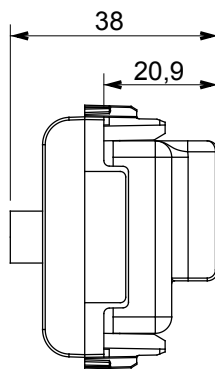

Große Auswahl an Steuergeräten, Steckdosen für die Stromversorgung (gemäß den nationalen und internationalen Normen), Signalabnahme, Klimasteuerung, Komfortmanagement, technische Alarmsignalisierung und Notbeleuchtungsmanagement. Die modularen ChoruSmart-Geräte sind in fünf Farben erhältlich: weiß glänzend, weiß satiniert, naturbeige, schwarz satiniert und titanfarben lackiert sowie in verschiedenen Größen von 1/2, 1, 2 und 3 Modulen. Dank der Montagehalterungen für rechteckige, quadratische und runde Dosen lassen sich mit den ChoruSmart-Rahmen unendlich viele Kombinationen realisieren.

Kategorie	TV-SAT Dose	Beschreibung	Direkt
Farbe	Weißer Satin	Dämpfungswerte	0 dB
Datendosen	TV-SAT	Norm	EN 60728-4; IEC 61169-2; IEC 61169-24
Anzahl Module	2	Kabelfixierung	Mit Schrauben
Gehäuse	Zamak-Metallkörper aus Druckguss	Electrocod	0131
Material	Technopolymer		

Abmessungen

Normen / Richtlinien