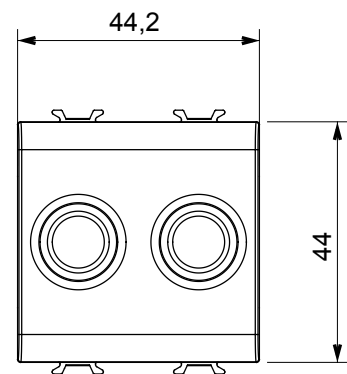

Kategorie	TV-SAT Dose	Beschreibung	Direkt
Farbe	Weißer Satin	Dämpfungswerte	0 dB
Datendosen	TV-SAT	Norm	EN 60728-4; IEC 61169-2; IEC 61169-24
Anzahl Module	2	Kabelfixierung	Mit Schrauben
Gehäuse	Zamak-Metallkörper aus Druckguss	Electrocod	0131
Material	Technopolymer		

Abmessungen

Normen / Richtlinien