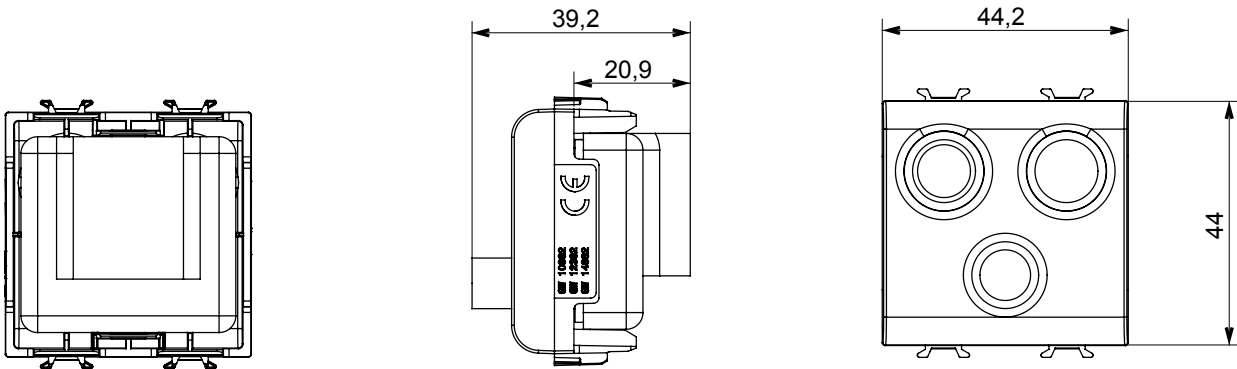

Große Auswahl an Steuergeräten, Steckdosen für die Stromversorgung (gemäß den nationalen und internationalen Normen), Signalabnahme, Klimasteuerung, Komfortmanagement, technische Alarmsignalisierung und Notbeleuchtungsmanagement. Die modularen ChoruSmart-Geräte sind in fünf Farben erhältlich: weiß glänzend, weiß satiniert, naturbeige, schwarz satiniert und titanfarben lackiert sowie in verschiedenen Größen von 1/2, 1, 2 und 3 Modulen. Dank der Montagehalterungen für rechteckige, quadratische und runde Dosen lassen sich mit den ChoruSmart-Rahmen unendlich viele Kombinationen realisieren.

Kategorie	TV-FM-SAT Dose	Beschreibung	Direkt
Farbe	Weißer Satin	Dämpfungswerte	0 dB
Datendosen	TV-FM-SAT	Norm	EN 60728-4; IEC 61169-2; IEC 61169-24
Anzahl Module	2	Kabelfixierung	Mit Schrauben
Gehäuse	Zamak-Metallkörper aus Druckguss	Electrocod	0131
Material	Technopolymer		

### Abmessungen