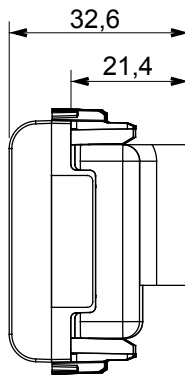

Große Auswahl an Steuergeräten, Steckdosen für die Stromversorgung (gemäß den nationalen und internationalen Normen), Signalabnahme, Klimasteuerung, Komfortmanagement, technische Alarmsignalisierung und Notbeleuchtungsmanagement. Die modularen ChoruSmart-Geräte sind in fünf Farben erhältlich: weiß glänzend, weiß satiniert, naturbeige, schwarz satiniert und titanfarben lackiert sowie in verschiedenen Größen von 1/2, 1, 2 und 3 Modulen. Dank der Montagehalterungen für rechteckige, quadratische und runde Dosen lassen sich mit den ChoruSmart-Rahmen unendlich viele Kombinationen realisieren.

|               |                                  |                |                         |
|---------------|----------------------------------|----------------|-------------------------|
| Kategorie     | TV-FM Dose                       | Beschreibung   | Direkt                  |
| Farbe         | Weißer Satin                     | Dämpfungswerte | 0 dB                    |
| Datendosen    | TV-FM                            | Norm           | EN 60728-4; IEC 61169-2 |
| Anzahl Module | 2                                | Kabelfixierung | Mit Schrauben           |
| Gehäuse       | Zamak-Metallkörper aus Druckguss | Electrocod     | 0131                    |
| Material      | Technopolymer                    |                |                         |

### Abmessungen