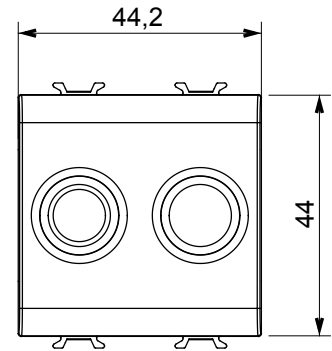

|               |                                  |                |                         |
|---------------|----------------------------------|----------------|-------------------------|
| Kategorie     | TV-FM Dose                       | Beschreibung   | Direkt                  |
| Farbe         | Weißer Satin                     | Dämpfungswerte | 0 dB                    |
| Datendosen    | TV-FM                            | Norm           | EN 60728-4; IEC 61169-2 |
| Anzahl Module | 2                                | Kabelfixierung | Mit Schrauben           |
| Gehäuse       | Zamak-Metallkörper aus Druckguss | Electrocod     | 0131                    |
| Material      | Technopolymer                    |                |                         |

### Abmessungen