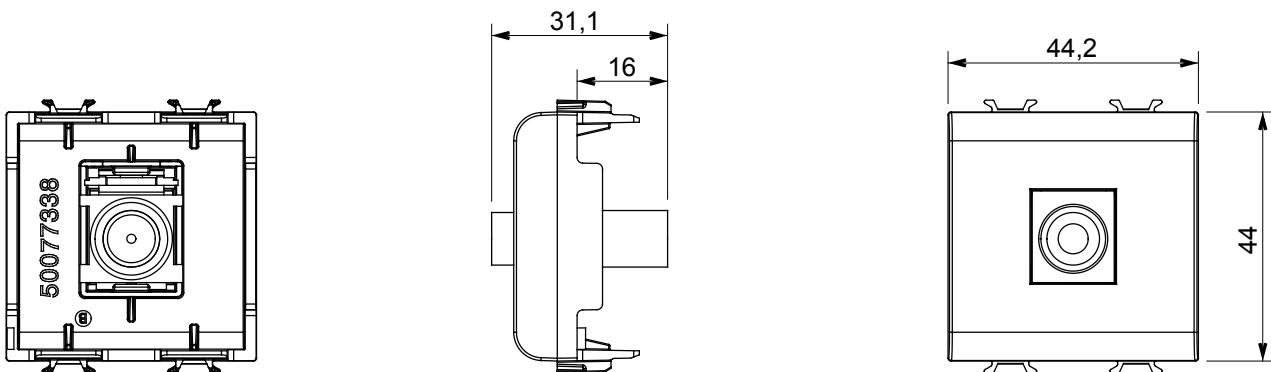

Große Auswahl an Steuergeräten, Steckdosen für die Stromversorgung (gemäß den nationalen und internationalen Normen), Signalabnahme, Klimasteuerung, Komfortmanagement, technische Alarmsignalisierung und Notbeleuchtungsmanagement. Die modularen ChoruSmart-Geräte sind in fünf Farben erhältlich: weiß glänzend, weiß satiniert, naturbeige, schwarz satiniert und titanfarben lackiert sowie in verschiedenen Größen von 1/2, 1, 2 und 3 Modulen. Dank der Montagehalterungen für rechteckige, quadratische und runde Dosen lassen sich mit den ChoruSmart-Rahmen unendlich viele Kombinationen realisieren.

Kategorie	TV-SAT Dose	Beschreibung	Direkt
Farbe	Weißer Satin	Dämpfungswerte	0 dB
Frequenz	5-2400 MHz	Schirmung	Klasse A
Für Verbinder Typ	F-Buchse	Norm	IEC 61169-24
Anzahl Module	2	Kabelfixierung	Druckbefestigung
Gehäuse	Kunststoffkörper	Electrocod	0131
Material	Technopolymer		

Abmessungen

Normen / Richtlinien