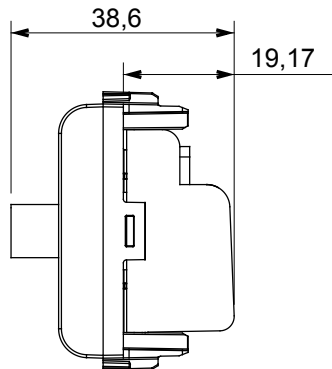

Große Auswahl an Steuergeräten, Steckdosen für die Stromversorgung (gemäß den nationalen und internationalen Normen), Signalabnahme, Klimasteuerung, Komfortmanagement, technische Alarmsignalisierung und Notbeleuchtungsmanagement. Die modularen ChoruSmart-Geräte sind in fünf Farben erhältlich: weiß glänzend, weiß satiniert, naturbeige, schwarz satiniert und titanfarben lackiert sowie in verschiedenen Größen von 1/2, 1, 2 und 3 Modulen. Dank der Montagehalterungen für rechteckige, quadratische und runde Dosen lassen sich mit den ChoruSmart-Rahmen unendlich viele Kombinationen realisieren.

Kategorie	TV-SAT Dose	Beschreibung	Durchgangsdose
Farbe	Weißer Satin	Dämpfungswerte	5 dB
Frequenz	5-2400 MHz	Schirmung	Klasse A
Für Verbinder Typ	F-Buchse	Norm	EN 60728-4; IEC 61169-24
Anzahl Module	1	Kabelfixierung	Mit Schrauben
Gehäuse	Zamak-Metallkörper aus Druckguss	Electrocod	0131
Material	Technopolymer		

Abmessungen

Normen / Richtlinien