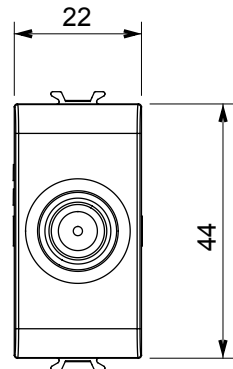

Große Auswahl an Steuergeräten, Steckdosen für die Stromversorgung (gemäß den nationalen und internationalen Normen), Signalabnahme, Klimasteuerung, Komfortmanagement, technische Alarmsignalisierung und Notbeleuchtungsmanagement. Die modularen ChoruSmart-Geräte sind in fünf Farben erhältlich: weiß glänzend, weiß satiniert, naturbeige, schwarz satiniert und titanfarben lackiert sowie in verschiedenen Größen von 1/2, 1, 2 und 3 Modulen. Dank der Montagehalterungen für rechteckige, quadratische und runde Dosen lassen sich mit den ChoruSmart-Rahmen unendlich viele Kombinationen realisieren.

Kategorie	TV-SAT Dose	Beschreibung	Durchgangsdose
Farbe	Weißer Satin	Dämpfungswerte	5 dB
Frequenz	5-2400 MHz	Schirmung	Klasse A
Für Verbinder Typ	F-Buchse	Norm	EN 60728-4; IEC 61169-24
Anzahl Module	1	Kabelfixierung	Mit Schrauben
Gehäuse	Zamak-Metallkörper aus Druckguss	Electrocod	0131
Material	Technopolymer		

Abmessungen

Normen / Richtlinien