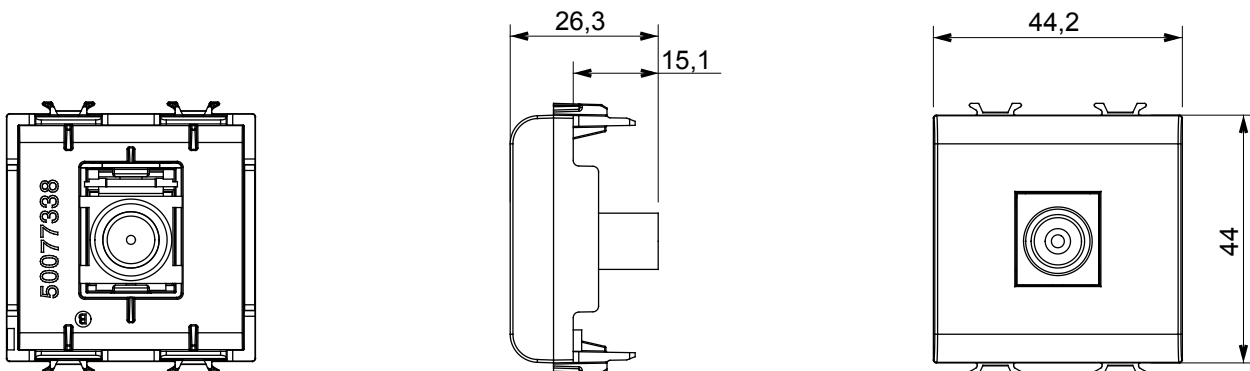

Große Auswahl an Steuergeräten, Steckdosen für die Stromversorgung (gemäß den nationalen und internationalen Normen), Signalabnahme, Klimasteuerung, Komfortmanagement, technische Alarmsignalisierung und Notbeleuchtungsmanagement. Die modularen ChoruSmart-Geräte sind in fünf Farben erhältlich: weiß glänzend, weiß satiniert, naturbeige, schwarz satiniert und titanfarben lackiert sowie in verschiedenen Größen von 1/2, 1, 2 und 3 Modulen. Dank der Montagehalterungen für rechteckige, quadratische und runde Dosen lassen sich mit den ChoruSmart-Rahmen unendlich viele Kombinationen realisieren.

Kategorie	TV Dose	Beschreibung	Direkt
Farbe	Weißer Satin	Dämpfungswerte	0 dB
Frequenz	5-2400 MHz	Schirmung	Klasse A
Für Verbinder Typ	IEC-Stecker	Norm	IEC 61169-2
Anzahl Module	2	Kabelfixierung	Druckbefestigung
Gehäuse	Kunststoffkörper	Electrocod	0131
Material	Technopolymer		

### Abmessungen