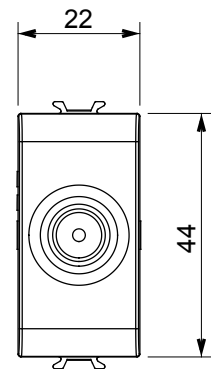

Kategorie	TV Dose	Beschreibung	Durchgangsdose
Farbe	Weißer Satin	Dämpfungswerte	10 dB
Frequenz	5-2400 MHz	Schirmung	Klasse A
Für Verbinder Typ	IEC-Stecker	Norm	EN 60728-4; IEC 61169-2
Anzahl Module	1	Kabelfixierung	Mit Schrauben
Gehäuse	Zamak-Metallkörper aus Druckguss	Electrocod	0131
Material	Technopolymer		

Abmessungen

Normen / Richtlinien