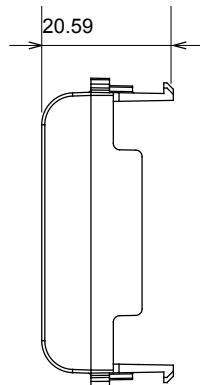

Große Auswahl an Steuergeräten, Steckdosen für die Stromversorgung (gemäß den nationalen und internationalen Normen), Signalabnahme, Klimasteuerung, Komfortmanagement, technische Alarmsignalisierung und Notbeleuchtungsmanagement. Die modularen ChoruSmart-Geräte sind in fünf Farben erhältlich: weiß glänzend, weiß satiniert, naturbeige, schwarz satiniert und titanfarben lackiert sowie in verschiedenen Größen von 1/2, 1, 2 und 3 Modulen. Dank der Montagehalterungen für rechteckige, quadratische und runde Dosen lassen sich mit den ChoruSmart-Rahmen unendlich viele Kombinationen realisieren.

Kategorie	Blindmodul	Farbe	Weißer Satin
Beschreibung	1/2 Einsatz	Norm	EN 60669-1
Kugeldruckprüfung	125 °C	Glühdrahtprüfung	850 °C
Anz. Module	1/2	Material	Technopolymer
Electrocod	0100		

Abmessungen

Technische Symbole