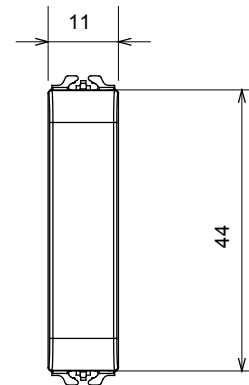

Kategorie	Blindmodul	Farbe	Weißer Satin
Beschreibung	1/2 Einsatz	Norm	EN 60669-1
Kugeldruckprüfung	125 °C	Glühdrahtprüfung	850 °C
Anz. Module	1/2	Material	Technopolymer
Electrocod	0100		

Abmessungen

Technische Symbole