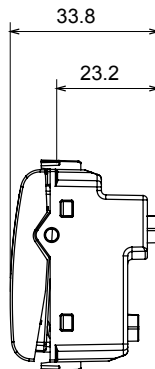

Kategorie	Blindmodule mit Kabelausgang	Farbe	Weißer Satin
Beschreibung	2 Einsätze	Norm	EN 60669-1
Kugeldruckprüfung	125 °C	Glühdrahtprüfung	850 °C
Anz. Module	2	Material	Technopolymer
Electrocod	0100		

Abmessungen

Technische Symbole

Normen / Richtlinien