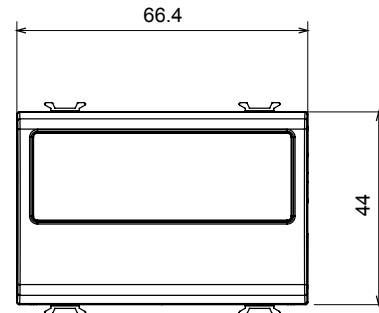

Kategorie	Blindmodule mit Kabelausgang	Farbe	Weißer Satin
Beschreibung	2 Einsätze	Norm	EN 60669-1
Kugeldruckprüfung	125 °C	Glühdrahtprüfung	850 °C
Anz. Module	2	Material	Technopolymer
Electrocod	0100		

Abmessungen

Technische Symbole

Normen / Richtlinien