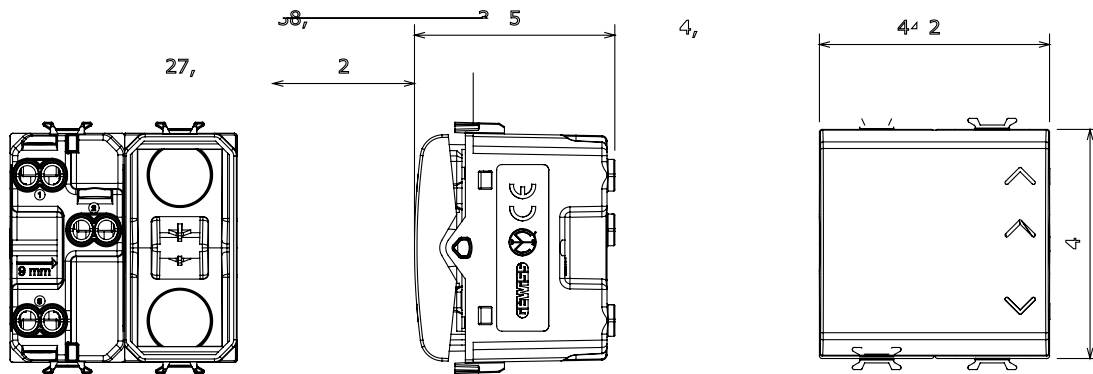

Große Auswahl an Steuergeräten, Steckdosen für die Stromversorgung (gemäß den nationalen und internationalen Normen), Signalabnahme, Klimasteuerung, Komfortmanagement, technische Alarmsignalisierung und Notbeleuchtungsmanagement. Die modularen ChoruSmart-Geräte sind in fünf Farben erhältlich: weiß glänzend, weiß satiniert, naturbeige, schwarz satiniert und titanfarben lackiert sowie in verschiedenen Größen von 1/2, 1, 2 und 3 Modulen. Dank der Montagehalterungen für rechteckige, quadratische und runde Dosen lassen sich mit den ChoruSmart-Rahmen unendlich viele Kombinationen realisieren.

Kategorie	Jalousieschalter	Farbe	Weißer Satin
Beschreibung	1P - 10 AX	Spannung	250 V ac
Norm	EN 60669-1	Widerstand bei Prüfspannung	2000 V bei 50 Hz für 1 Minute
Leistung LED Lampen 230V	100 W	Isolationswiderstand	> 5 MOhm
Anschlussklemmen	Mit Schrauben	Anzahl Betätigungen (Änderung Schaltstellung).	40.000 bei In 250 V ac cosφ=0,6
Kugeldruckprüfung	125 °C	Glühdrahtprüfung	850 °C
Haltekraft Klemme	> 50 N	Anschluss feindrähtig (mm²)	min. 0,75 - max. 2x4
Anschluss massiv (mm²)	min. 0,5 - max. 2x2,5	Anz. Module	2
Taster	Neutral	Symbol	AUF - AB
Material	Technopolymer	Electrocod	0130

### Abmessungen