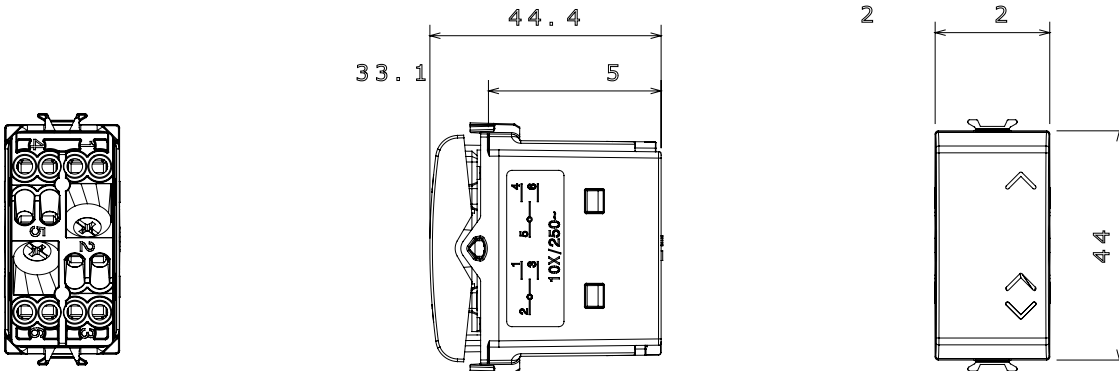

Abmessungen

Technische Symbole

Normen / Richtlinien