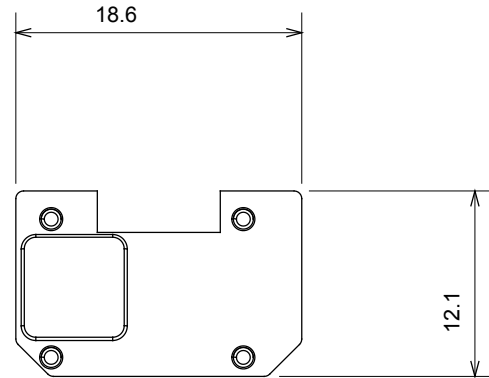

Eine umfangreiche Baureihe von Steuergeräten, Netzteilsteckdosen (gemäß nationalen und internationalen Normen), Signalaufnehmern, Klimaregelung, Komfortmanagement, technischer Alarmierung, Notbeleuchtung. Die modularen ChoruSmart-Geräte sind in fünf Farben verfügbar: glänzend Weiß, Satinweiß, Naturbeige, Satinschwarz und lackiertes Titan sowie in verschiedenen Größen von 1/2, 1, 2 und 3 Modulen. Dank der Montagehalterungen für rechteckige, quadratische und runde Dosen lassen sich vielzählige Kombinationen mit den Abdeckrahmen der ChoruSmarts-Baureihe erstellen.

Kategorie	Austauschbares Symbol	Typ	Beleuchtbar
Farbe	Transparent	Norm	EN 60669-1
Kugeldruckprüfung	125 °C	Glühdrahtprüfung	850 °C
Geeignet für	ZIFFERN	Symbol	Eins
Material	Technopolymer	Electrocod	0130

### Abmessungen