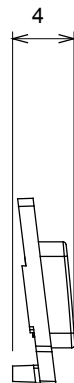

Eine umfangreiche Baureihe von Steuergeräten, Netzteilsteckdosen (gemäß nationalen und internationalen Normen), Signalaufnehmern, Klimaregelung, Komfortmanagement, technischer Alarmierung, Notbeleuchtung. Die modularen ChoruSmart-Geräte sind in fünf Farben verfügbar: glänzend Weiß, Satinweiß, Naturbeige, Satinschwarz und lackiertes Titan sowie in verschiedenen Größen von 1/2, 1, 2 und 3 Modulen. Dank der Montagehalterungen für rechteckige, quadratische und runde Dosen lassen sich vielzählige Kombinationen mit den Abdeckrahmen der ChoruSmarts-Baureihe erstellen.

Kategorie	Austauschbares Symbol	Typ	Beleuchtbar
Farbe	Transparent	Norm	EN 60669-1
Kugeldruckprüfung	125 °C	Glühdrahtprüfung	850 °C
Geeignet für	SERVICE ALLGEMEIN	Symbol	Tischleuchte
Material	Technopolymer	Electrocod	0130

### Abmessungen