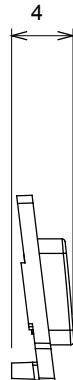

Eine umfangreiche Baureihe von Steuergeräten, Netzteilsteckdosen (gemäß nationalen und internationalen Normen), Signalaufnehmern, Klimaregelung, Komfortmanagement, technischer Alarmierung, Notbeleuchtung. Die modularen ChoruSmart-Geräte sind in fünf Farben verfügbar: glänzend Weiß, Satinweiß, Naturbeige, Satinschwarz und lackiertes Titan sowie in verschiedenen Größen von 1/2, 1, 2 und 3 Modulen. Dank der Montagehalterungen für rechteckige, quadratische und runde Dosen lassen sich vielzählige Kombinationen mit den Abdeckrahmen der ChoruSmarts-Baureihe erstellen.

Kategorie	Austauschbares Symbol	Typ	Beleuchtbar
Farbe	Transparent	Norm	EN 60669-1
Kugeldruckprüfung	125 °C	Glühdrahtprüfung	850 °C
Geeignet für	SERVICE ALLGEMEIN	Symbol	Neutral
Material	Technopolymer	Electrocod	0130

Abmessungen

Technische Symbole

Normen / Richtlinien