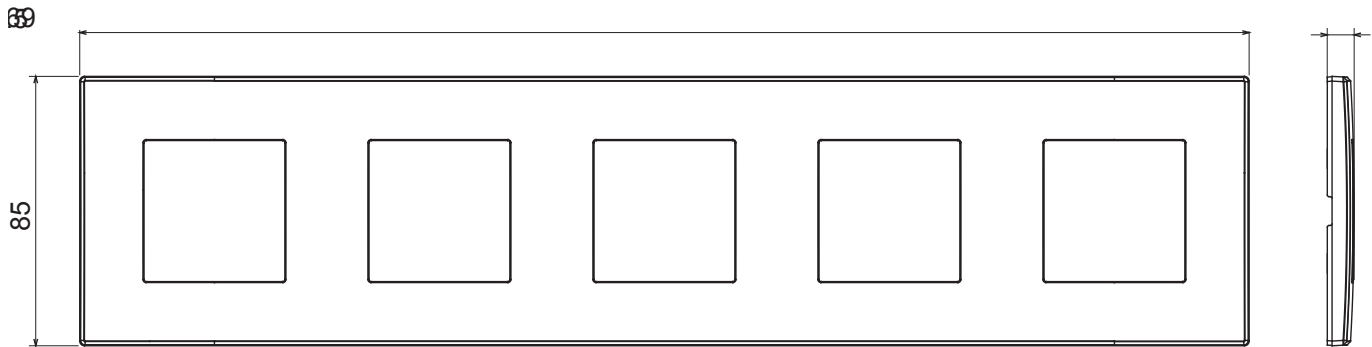

Serie für den Wohnbereich, die für die Installation auf runden und quadratischen Dosen geeignet ist und sich durch ein elegantes Aussehen und klassische Formen auszeichnet. Die Rahmen aus Technopolymer in sieben Farben und mit verschiedenen Modularitäten, von 1 bis 5fach, können sowohl in horizontaler als auch in vertikaler Position installiert werden. Die Serie, die um einen Kern von Monoblock-Geräten herum entwickelt wurde, ist in zwei Farben erhältlich: Weiß und Elfenbein, beide mit glänzender Oberfläche. Erweiterbar mit den modularen Geräten ChorusSmart.

Kategorie	Abdeckrahmen	Farbe	Hanf
Material	Technopolymer	Oberfläche	Glänzend
Beschreibung	5 Einsätze	Typ	Horizontal/Vertikal
Abstand	71 mm	Glühdrahtprüfung	650 °C
Kugeldruckprüfung	70 °C	Norm	EN 60669-1

Abmessungen

Technische Symbole

Normen / Richtlinien