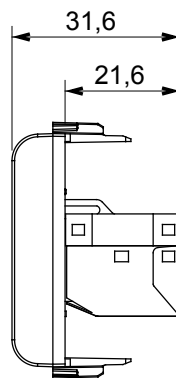

Kategorie	Datendose	Beschreibung	RJ45
Farbe	Cremeweiss	Kategorie	6
Kabel	FTP	Anschluss	Werkzeuglos
Anzahl Paare	4	Norm	EN 60603-7-5
Anzahl Module	1	Material	Technopolymer

### Abmessungen