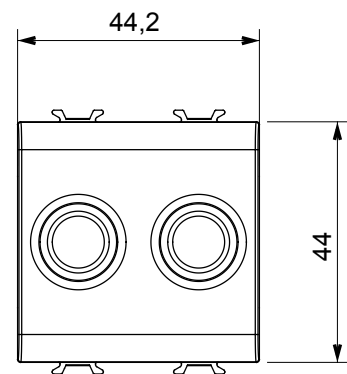

Kategorie	TV-SAT Dose	Beschreibung	Direkt
Farbe	Cremeweiss	Dämpfungswerte	0 dB
Datendosen	TV-SAT	Norm	EN 60728-4; IEC 61169-2; IEC 61169-24
Anzahl Module	2	Kabelfixierung	Mit Schrauben
Gehäuse	Zamak-Metallkörper aus Druckguss	Material	Technopolymer

Abmessungen

Normen / Richtlinien