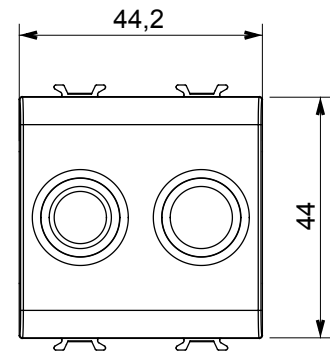

Kategorie	TV-FM Dose	Beschreibung	Direkt
Farbe	Cremeweiss	Dämpfungswerte	0 dB
Datendosen	TV-FM	Norm	EN 60728-4; IEC 61169-2
Anzahl Module	2	Kabelfixierung	Mit Schrauben
Gehäuse	Zamak-Metallkörper aus Druckguss	Material	Technopolymer

Abmessungen

Normen / Richtlinien