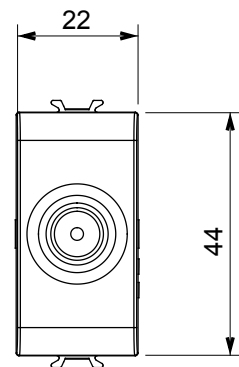

Kategorie	TV Dose	Beschreibung	Direkt
Farbe	Cremeweiss	Dämpfungswerte	0 dB
Frequenz	5-2400 MHz	Schirmung	Klasse A
Für Verbinder Typ	IEC-Stecker	Norm	EN 60728-4; IEC 61169-2
Anzahl Module	1	Kabelfixierung	Mit Schrauben
Gehäuse	Zamak-Metallkörper aus Druckguss	Material	Technopolymer

### Abmessungen