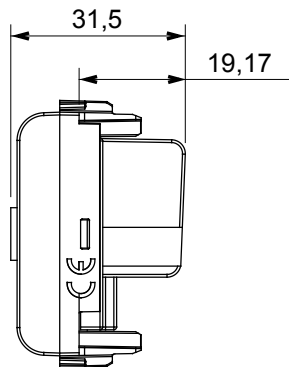

Eine umfangreiche Baureihe von Steuergeräten, Netzteilsteckdosen (gemäß nationalen und internationalen Normen), Signalaufnehmern, Klimaregelung, Komfortmanagement, technischer Alarmierung, Notbeleuchtung. Die modularen ChoruSmart-Geräte sind in fünf Farben verfügbar: glänzend Weiß, Satinweiß, Naturbeige, Satinschwarz und lackiertes Titan sowie in verschiedenen Größen von 1/2, 1, 2 und 3 Modulen. Dank der Montagehalterungen für rechteckige, quadratische und runde Dosen lassen sich vielzählige Kombinationen mit den Abdeckrahmen der ChoruSmarts-Baureihe erstellen.

Kategorie	TV Dose	Beschreibung	Direkt
Farbe	Cremeweiss	Dämpfungswerte	0 dB
Frequenz	5-2400 MHz	Schirmung	Klasse A
Für Verbinder Typ	IEC-Stecker	Norm	EN 60728-4; IEC 61169-2
Anzahl Module	1	Kabelfixierung	Mit Schrauben
Gehäuse	Zamak-Metallkörper aus Druckguss	Material	Technopolymer

### Abmessungen