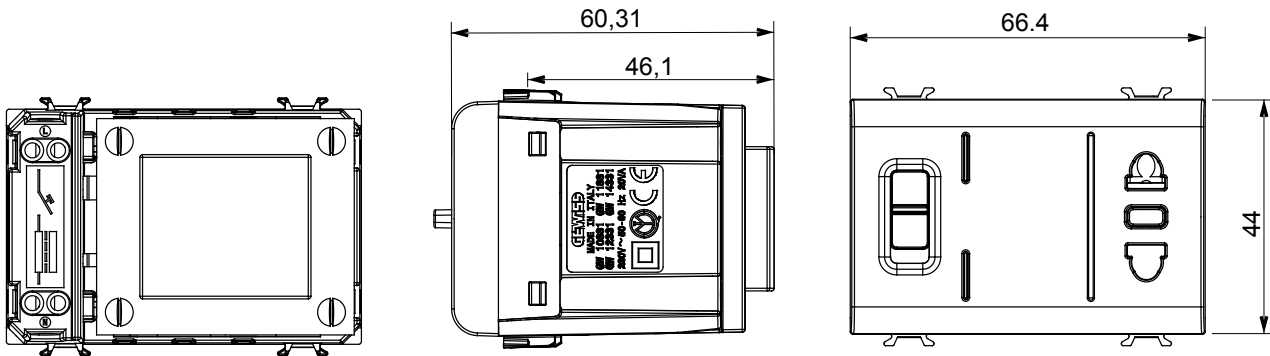

Eine umfangreiche Baureihe von Steuergeräten, Netzteilsteckdosen (gemäß nationalen und internationalen Normen), Signalaufnehmern, Klimaregelung, Komfortmanagement, technischer Alarmierung, Notbeleuchtung. Die modularen ChoruSmart-Geräte sind in fünf Farben verfügbar: glänzend Weiß, Satinweiß, Naturbeige, Satinschwarz und lackiertes Titan sowie in verschiedenen Größen von 1/2, 1, 2 und 3 Modulen. Dank der Montagehalterungen für rechteckige, quadratische und runde Dosen lassen sich vielzählige Kombinationen mit den Abdeckrahmen der ChoruSmarts-Baureihe erstellen.

Kategorie	Rasierersteckdose	Beschreibung	Mit Trenntransformator
Farbe	Cremeweiss	Standard	Euro-amerikanischen
Für Steckstifte	Ø 4 / 5 - 6,3x1,5 mm	Anschlussklemmen	Mit Schrauben
Typ Steckdosen	P11-USA	Norm	IEC 60884-1; EN 61558-2-5
Wählbare Ausgangsspannung	120-230V ac	Widerstand bei Prüfspannung	2000 V bei 50 Hz für 1 Minute
Max. Leistung	20 VA	Isolationswiderstand	> 5 MOhm
Versorgungs- spannung	230 V ac - 50/60 Hz	Kugeldruckprüfung	125 °C
Glühdrahtprüfung	850 °C	Haltekraft Klemme	> 50 N
Anschluss feindrätig (mm <sup>2</sup> )	min. 0,75 - max. 2x4	Anschluss massiv (mm <sup>2</sup> )	min. 0,5 - max. 2x2,5
Anzahl Module	3	Material	Technopolymer

### Abmessungen