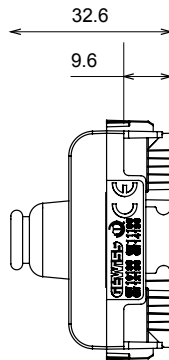

Eine umfangreiche Baureihe von Steuergeräten, Netzteilsteckdosen (gemäß nationalen und internationalen Normen), Signalaufnehmern, Klimaregelung, Komfortmanagement, technischer Alarmierung, Notbeleuchtung. Die modularen ChoruSmart-Geräte sind in fünf Farben verfügbar: glänzend Weiß, Satinweiß, Naturbeige, Satinschwarz und lackiertes Titan sowie in verschiedenen Größen von 1/2, 1, 2 und 3 Modulen. Dank der Montagehalterungen für rechteckige, quadratische und runde Dosen lassen sich vielzählige Kombinationen mit den Abdeckrahmen der ChoruSmarts-Baureihe erstellen.

Kategorie	Blindmodule mit Kabelausgang	Farbe	Cremeweiss
Beschreibung	1 Einsatz	Norm	EN 60669-1
Kugeldruckprüfung	125 °C	Glühdrahtprüfung	850 °C
Anz. Module	1	Material	Technopolymer

Abmessungen

Technische Symbole