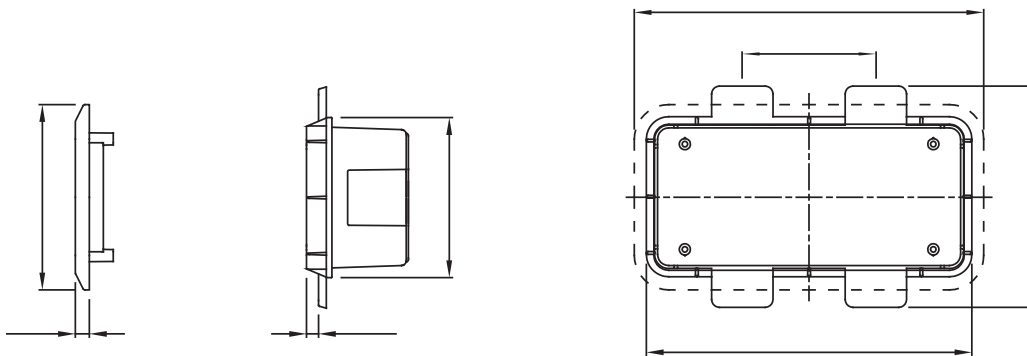

Wandtyp	Hohlwand	Montierb. verriegel. Steck.	1
Schutzart	IP55	Schlagfestigkeit	IK08
Mon. verriegel. Steckdosen	16/32 A O/S / M/S / Automatika	Electrocod	2220
Glühdrahtprüfung	850 °C (Unterteil) - 650 °C (Gestell)	Bohrboden	Mit Multidurchmesser Schneidgerät
Minimale Installationstemperatur	-15°C		

### Abmessungen

49  
5

32

### Technische Symbole

**IP**

IP55

**IK**

IK08

**GWT**

850 °C (Unterteil) -  
650 °C (Gestell)